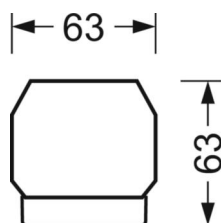

DEEP-LINK

<https://www.regiolux.de/pl/article/18610406600>

Odnośnik	LED 10000lm 840
ηLB	100 %
Φ ↓/↑	98 % / 2 %
UGR pop./pod.	21.8 / 22.2

MECHANIKA

Kolor obudowy	biały beskidzki RAL 9016
Wymiary (DxSzxW/ŚrxW)	1531mm x 55mm x 33mm
Masa (netto)	1.9kg
Rodzaj montażu	Montaż systemu szyn nośnych

Wymiary

L	1531 mm	Długość
B	55 mm	Szerokość
H	33 mm	Wysokość