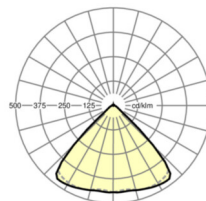

DEEP-LINK

<https://www.regiolux.de/pl/article/18610406600>

Odnośnik	LED 10000lm 840
ηLB	100 %
Φ ↓/↑	98 % / 2 %
UGR pop./pod.	21.8 / 22.2

MECHANIKA

Kolor obudowy	biały beskidzki RAL 9016
Wymiary (DxSzxW/ŚrxW)	1531mm x 55mm x 33mm
Masa (netto)	1.9kg
Rodzaj montażu	Montaż systemu szyn nośnych

Wymiary

L	1531 mm	Długość
B	55 mm	Szerokość
H	33 mm	Wysokość