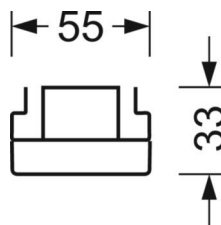

ELEKTROTECHNIKA

Zasilacz	Elektroniczny sterownik DALI2 (1 szt.)
Moc systemowa	70W
Napięcie sieciowe	230V/50Hz
Klasa efektywności energetycznej/Źródło światła	D

TECHNIKA ŚWIETLNA

Wyposażenie	LED, współczynnik oddawania barw/kolor światła CRI ≥ 80 / 4000K
Tolerancja koloru (MacAdam)	3SDCM
Bezpieczeństwo fotobiologiczne (Oprawa)	RG1
Nominalny strumień świetlny	10192lm
Trwałość LED	50000h L80/B10 (Tq 25°C)
Wydajność oprawy	146lm/W
Kąt rozsyłu światła	95° (C0) / 95° (C90)
UGR pop./pod.	21.8 / 22.2

DEEP-LINK

<https://www.regiolux.de/pl/article/18610406600>

Odnośnik	LED 10000lm 840
ηLB	100 %
Φ ↓/↑	98 % / 2 %
UGR pop./pod.	21.8 / 22.2

MECHANIKA

Kolor obudowy	biały beskidzki RAL 9016
Wymiary (DxSzxW/ŚrxW)	1531mm x 55mm x 33mm
Masa (netto)	1.9kg
Rodzaj montażu	Montaż systemu szyn nośnych

Wymiary

L	1531 mm	Długość
B	55 mm	Szerokość
H	33 mm	Wysokość